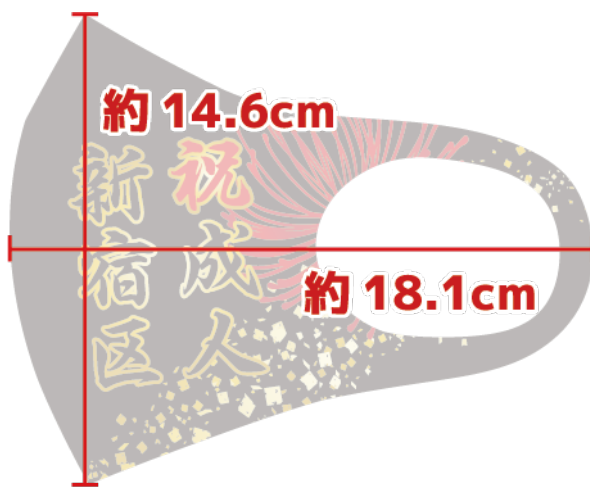

## マスクの仕様

### 成人式マスクの仕様について

成人式マスクは、伸縮性があり程よく厚みのある生地を採用した国産マスクを使用しています。マスクの中央に縫い合わせがあり、シルエットがきれいです。

#### マスク着用イメージ

#### マスクを畳んだ時のイメージ

サイズ：フリーサイズ